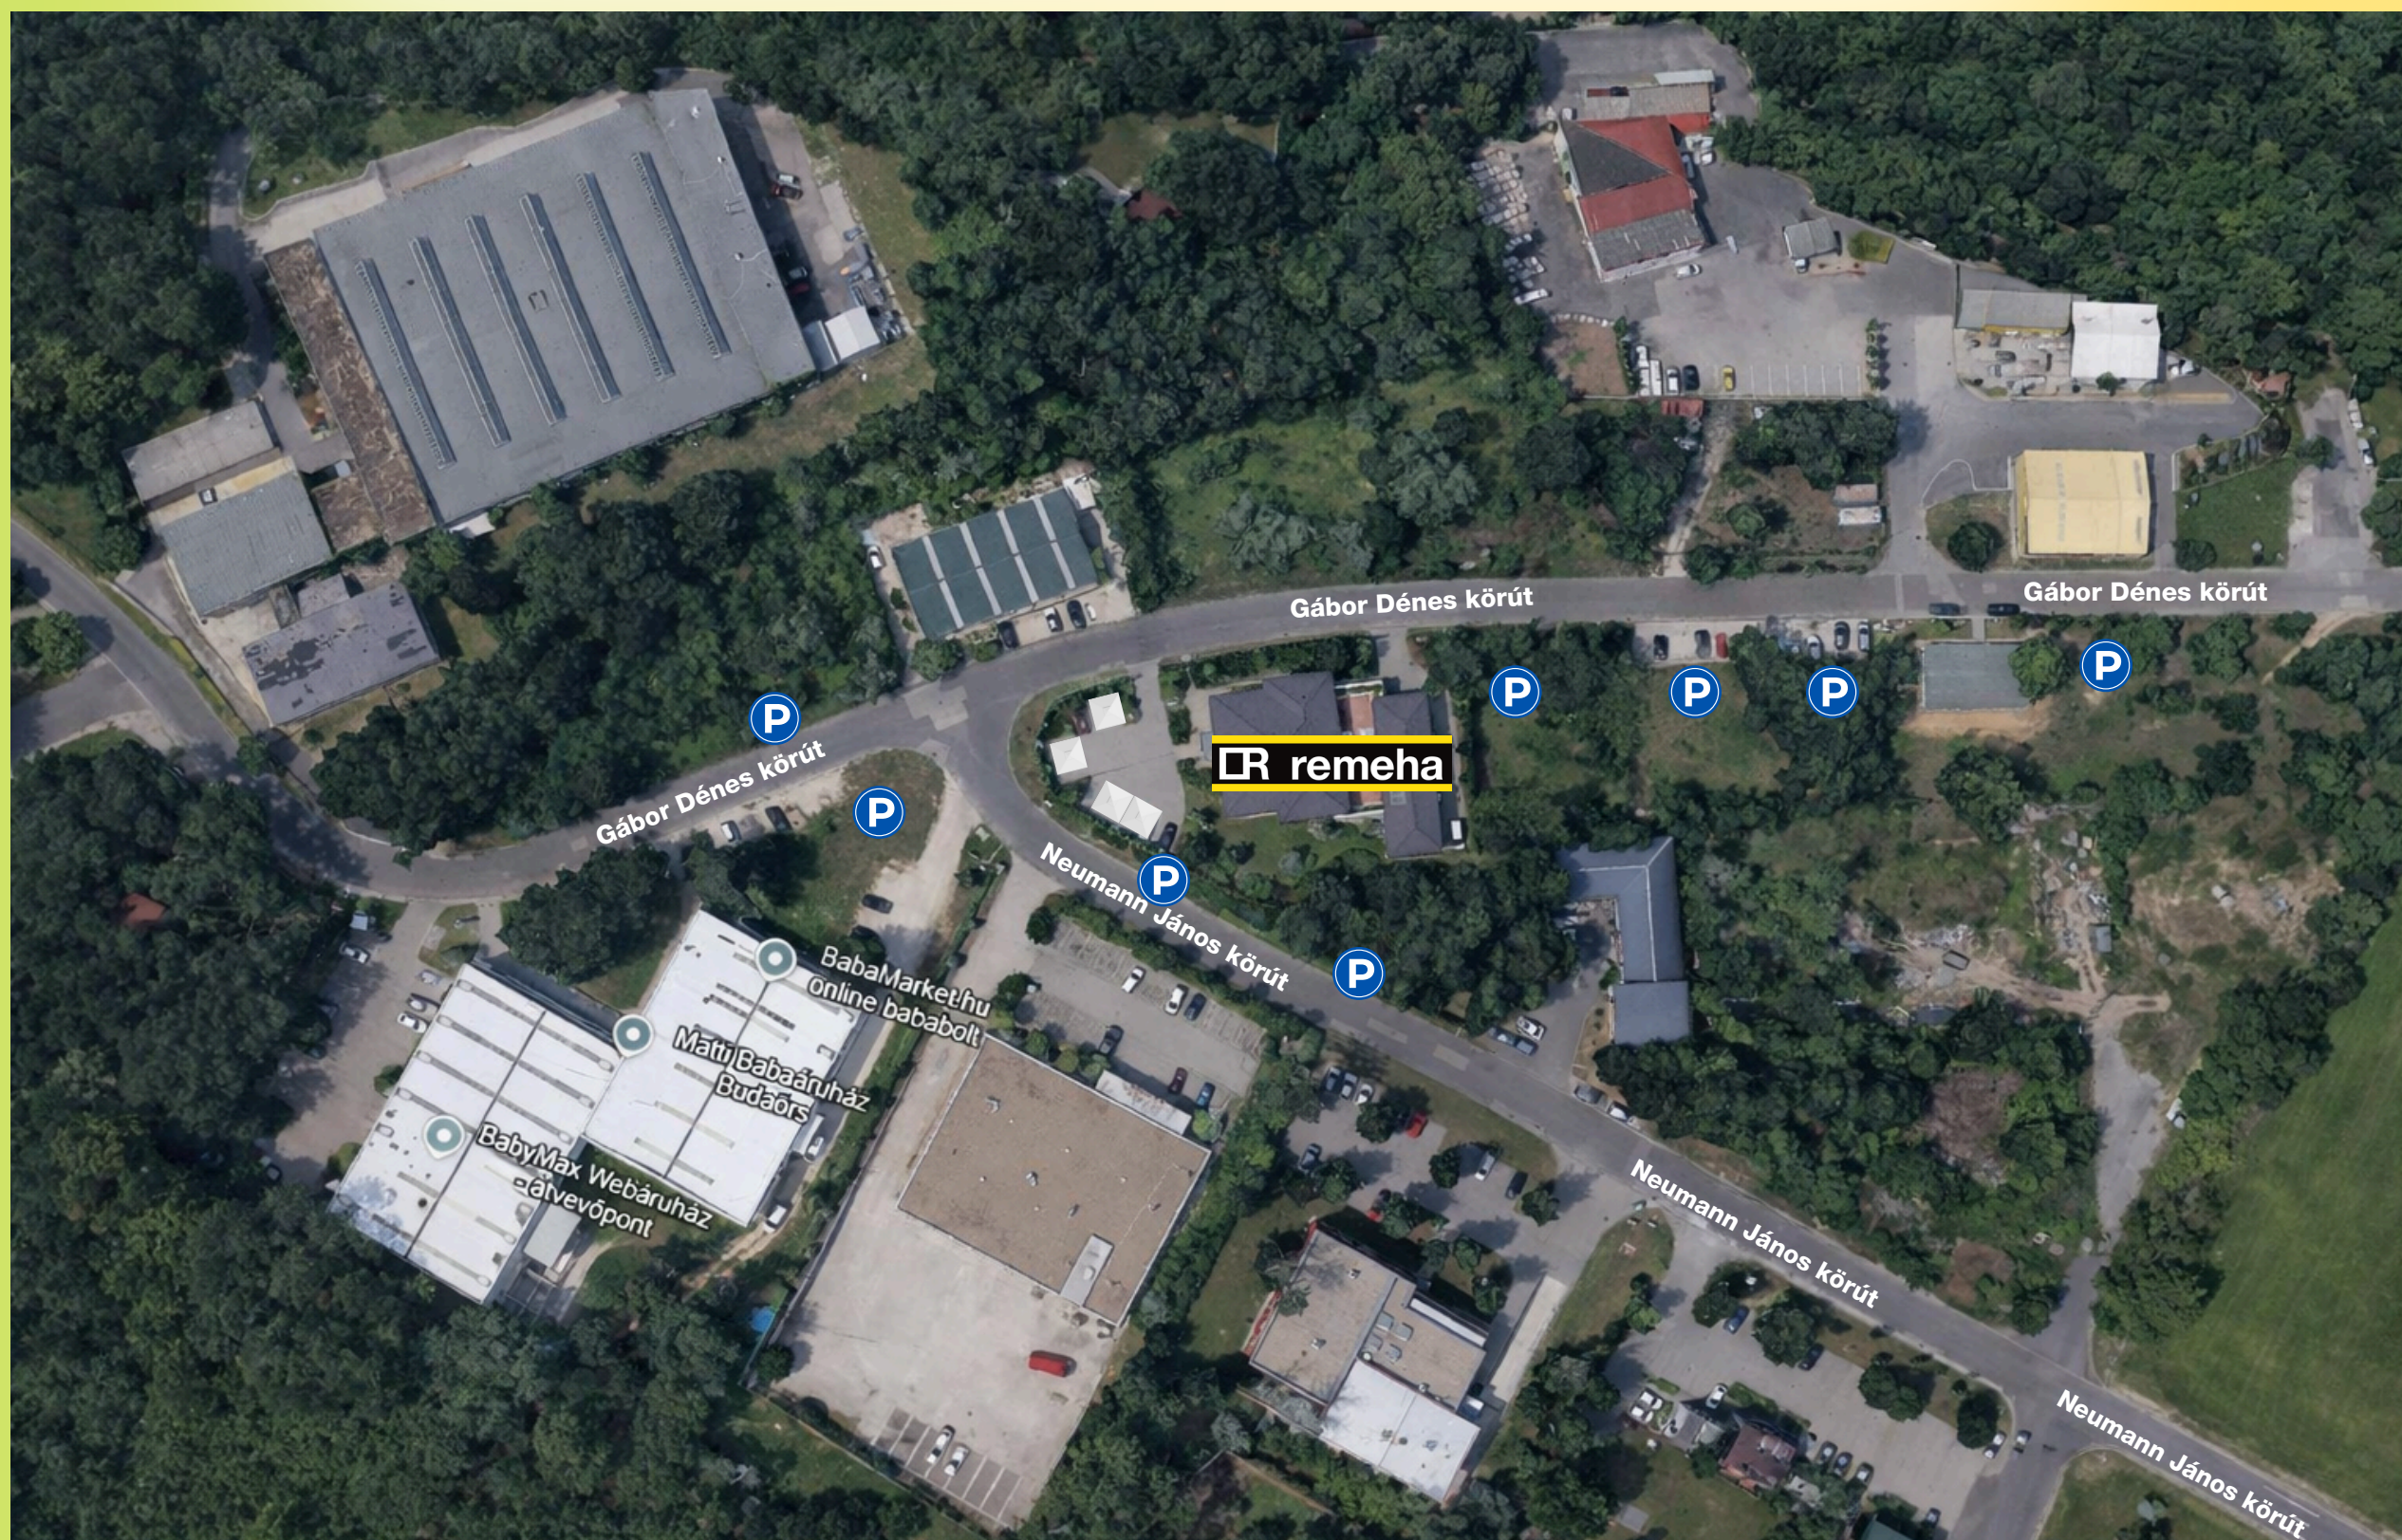

A területen parkolni a regisztrációs pultnál kiadott parkolókérttyákkal lehetséges, melyet a gépjárműben, jól látható helyen kell elhelyezni.